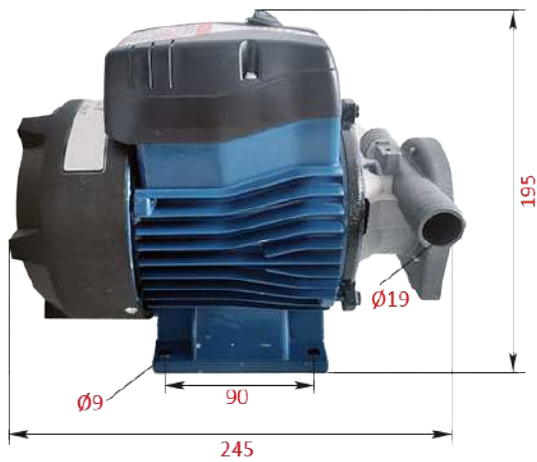

[mm]

Šifra / Code		13977
Vrtljaji / RPM	[vrt/min]	2900
Pretok / Flow	[l/min]	50-60
El. napetost / Voltage	[V]	230
El. tok / Current	[A]	Max. 10
Moč motorja / Power	[hp/kW]	1 / 0,75
Vakuumsko sesanje od točke nič / Vacuum suction from zero point	[m]	3
Tlačna višina / Pressure height	[m]	6
Priključek / Connector		1"
Delovanje in počitek / Working time and rest	[min]	90 min / 15 min