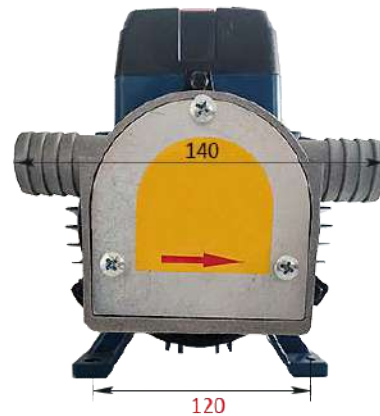

[mm]

Šifra / Code		13977
Vrtljaji / RPM	[vrt/min]	2900
Pretok / Flow	[l/min]	50-60
El. napetost / Voltage	[V]	230
El. tok / Current	[A]	Max. 10
Moč motorja / Power	[hp/kW]	1 / 0,75
Vakuumsko sesanje od točke nič / Vacuum suction from zero point	[m]	3
Tlačna višina / Pressure height	[m]	6
Priključek / Connector		1"
Delovanje in počitek / Working time and rest	[min]	90 min / 15 min